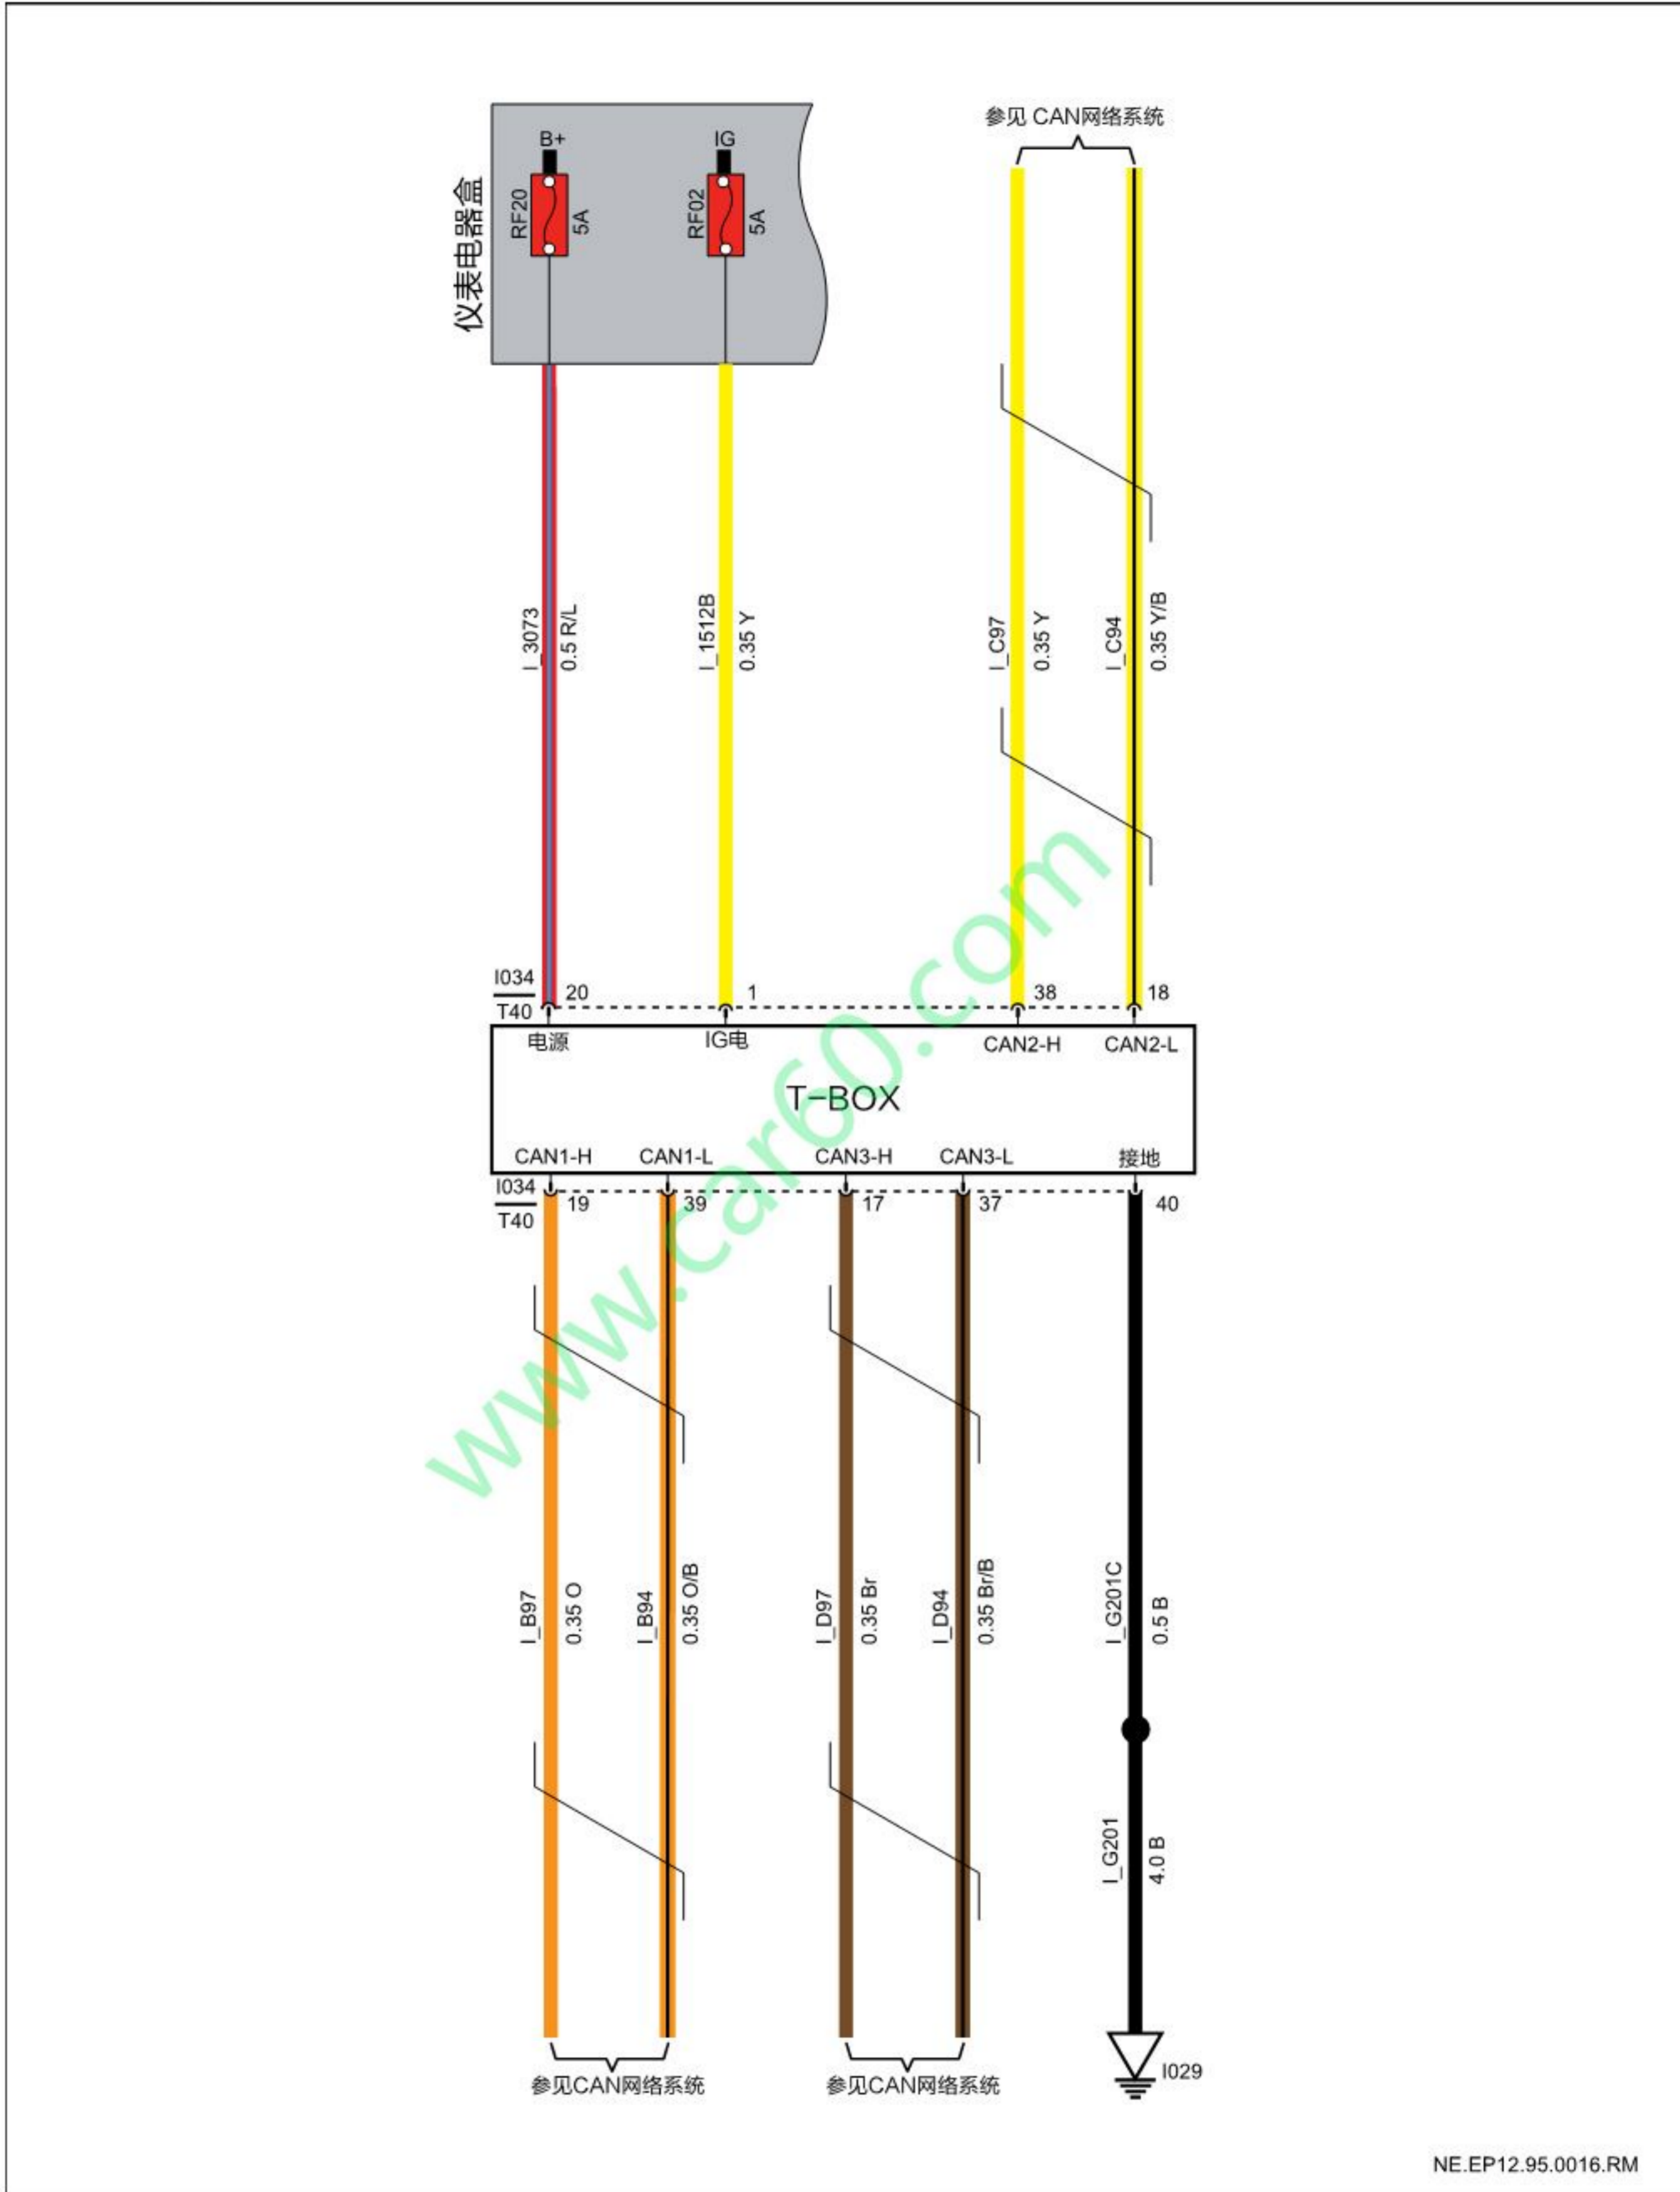

# T-BOX系统

NE.EP12.95.0016.RM

T-BOX系统			
代号	接插件定义	代号	接插件定义
I034	T-BOX	I029	仪表接地

[www.car60.com](http://www.car60.com)